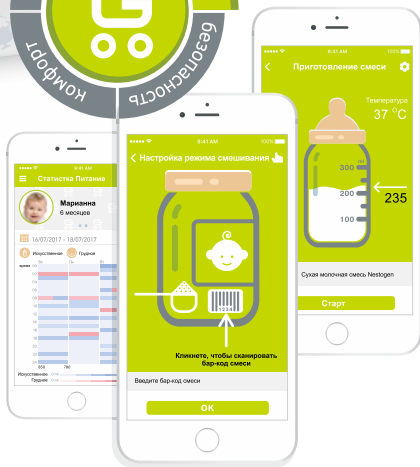

AGU[®] ADVANCED GROWING UP

swissdesign

Häppi Shaker

СМАРТ МАШИНА ДЛЯ ПРИГОТОВЛЕНИЯ ДЕТСКОЙ СМЕСИ AGU

готовит детскую смесь
за 4–25 секунд

сохраняет чистоту воды

Создана для того, чтобы максимально облегчить жизнь родителей, освободив им время и силы для игры и контакта с их ребенком.

В то же время прибор обеспечивает правильное приготовление смеси в случае искусственного вскармливания.

Всего лишь один клик в удобном **Приложении AGU**, и детская смесь готовится при правильной температуре в полном соответствии со строгими рекомендациями изготовителей смесей. **Приложение AGU** использует широкую базу данных детских смесей разных производителей. Короткое время приготовления позволяет максимально приблизиться к кормлению по требованию.

Просто заполните данные Вашего ребенка, отсканируйте штрих-код на упаковке с детским питанием, и **Приложение AGU** самостоятельно определит все параметры. История кормления сохраняется в Приложении.

agu-baby.com

* СМАРТ машина для приготовления детской смеси AGU совместима только со смесями с высокой сыпучестью и рыхлостью. Смотрите перечень смесей на сайте.

ТОЧНОЕ ПРИГОТОВЛЕНИЕ СМЕСИ.